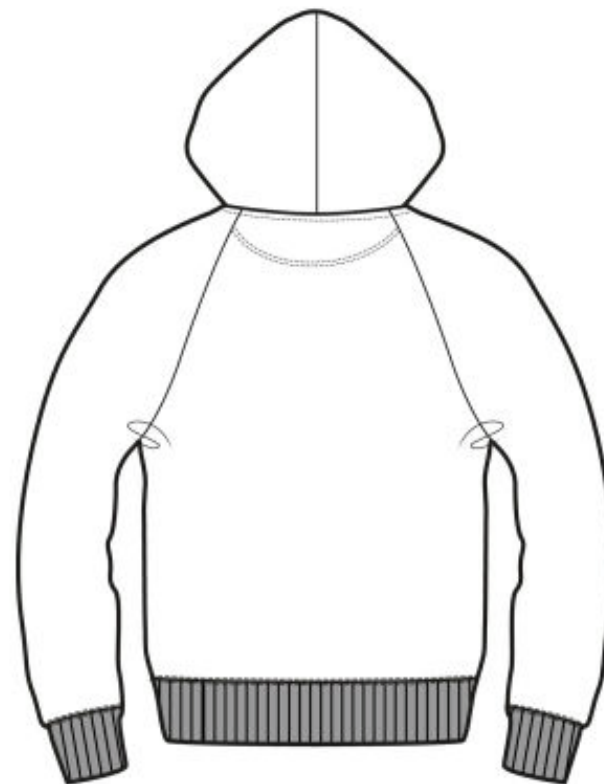

Unisex Contrast Hooded Sweatshirt

VORNE

HINTEN

Größe	XS	S	M	L	XL	XXL	XXXL
A Halber Brustumfang	46	51	56	61	65	69	73
B Oberkörperlänge	64	67	70	73	76	79	82
C Ärmellänge	57,5	59	60,5	62	63,5	65	66,5