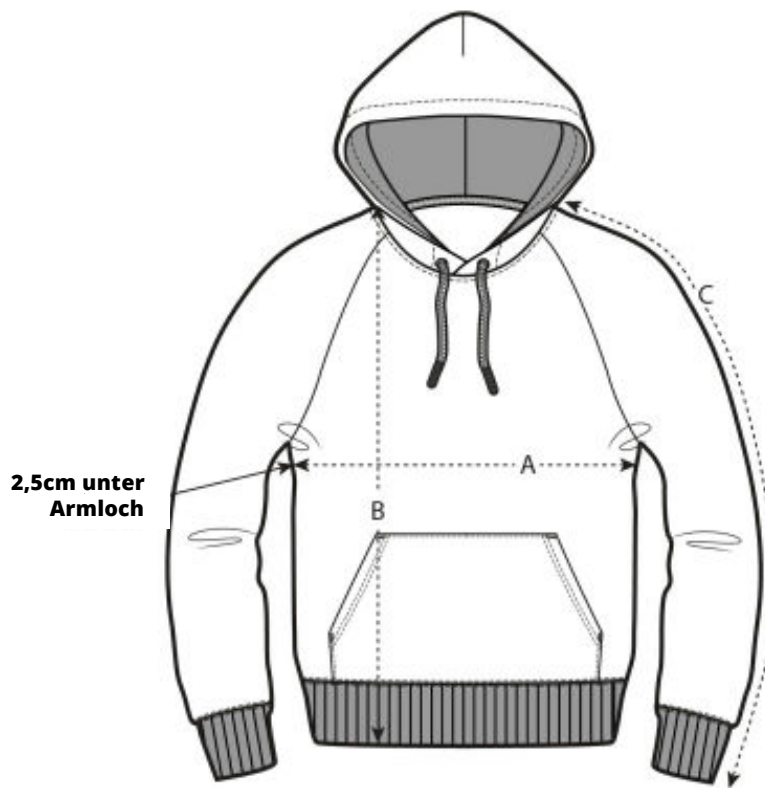

Unisex Contrast Hooded Sweatshirt

VORNE

HINTEN

Größe	XS	S	M	L	XL	XXL	XXXL
A Halber Brustumfang	46	51	56	61	65	69	73
B Oberkörperlänge	64	67	70	73	76	79	82
C Ärmellänge	57,5	59	60,5	62	63,5	65	66,5